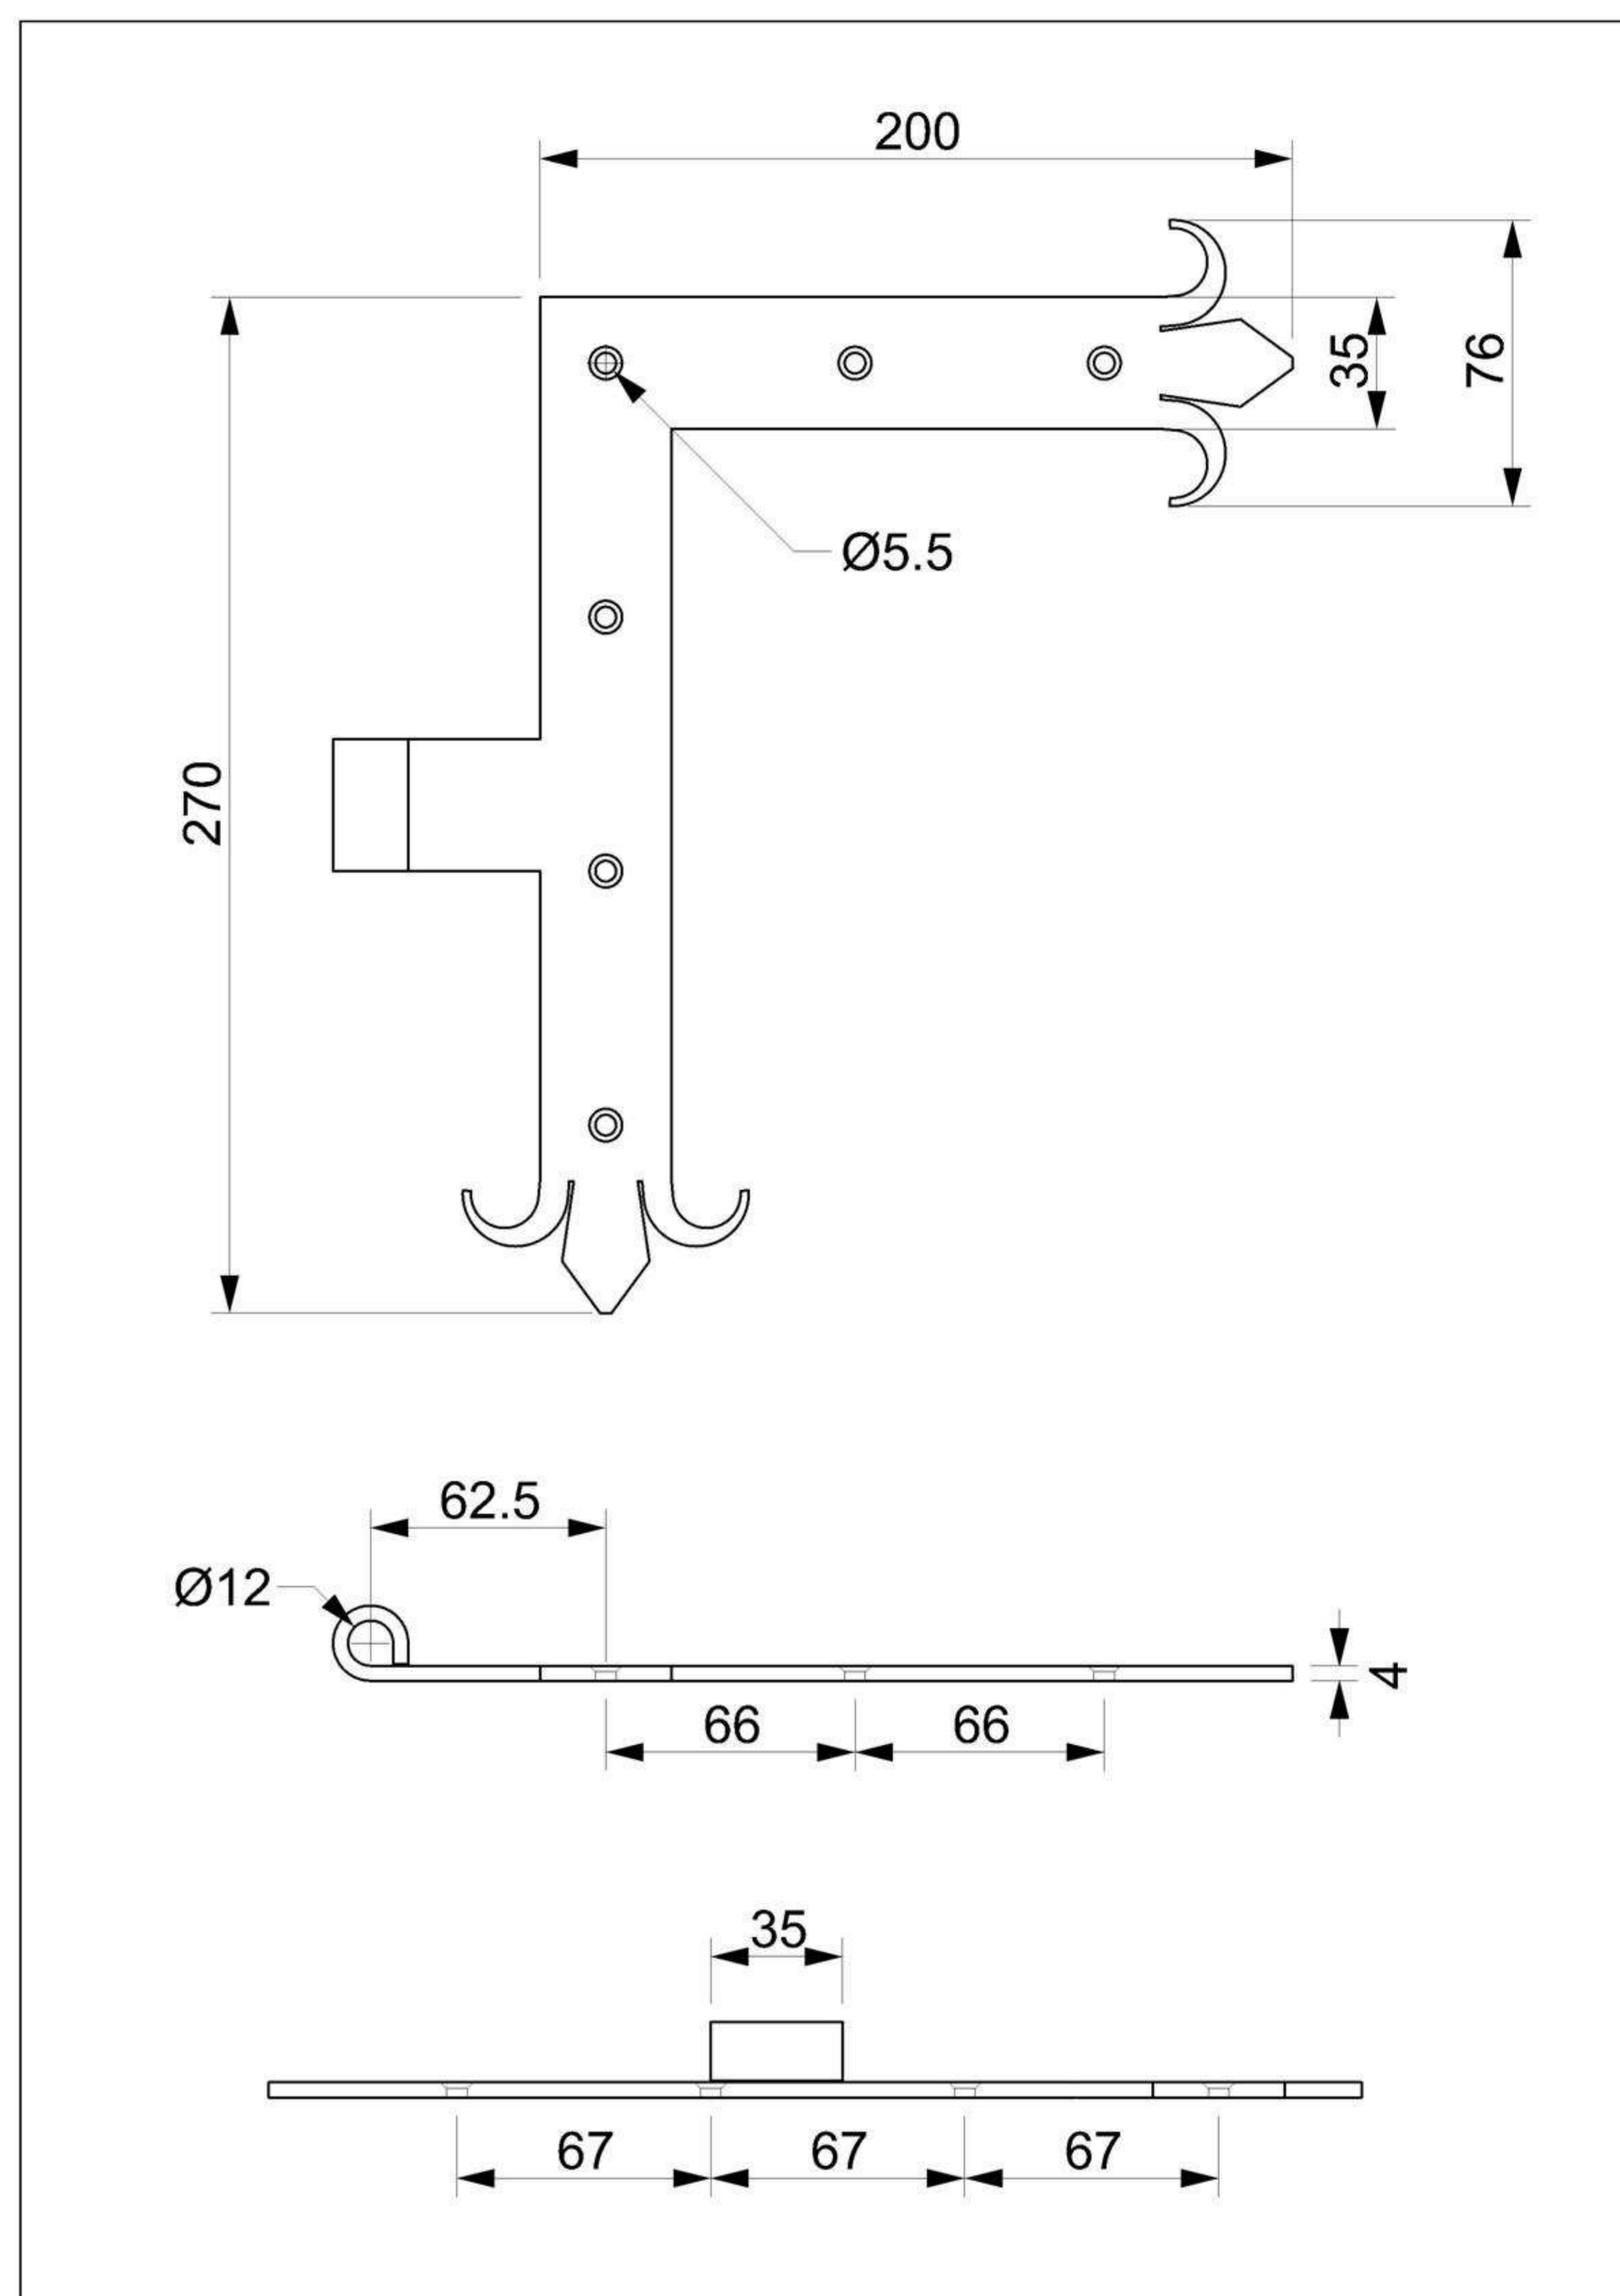

Art. 227-X00

Bandella ad angolo pesante punta giglio

Materiale: Acciaio inox 316L

Finitura: Levigatura naturale

Art. 310-X00

Cardine medio a murare

Art. 228-X00

Bandella a T pesante punta giglio

Art. 114-X02

Maniglia cricchetta ad arco

Art. 120-X00

Maniglia snodata tonda grande